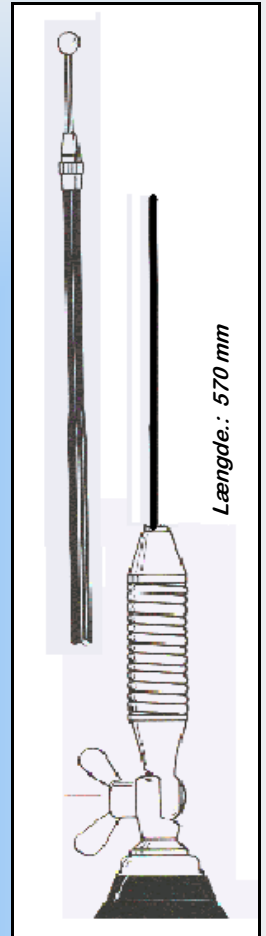

MIDTKOM ApS

Mini Jupiter V Walkie Talkie Antenne

T 27 1/4 Mobilantenne er vel nok den mest solgte mobilantenne gennem tiden.
 Behagelig diskret antenne.
 Med justerbar top for bedste SWR-forhold.
 Med vingebolten kan den justeres i alle vinkler.
 Fartfjeder sikrer lang levetid.

Det er en forkortet udgave af en DV 27 som har længere rækkevidder da den har en længere total længde

MODEL.....: T 27 1/4 FS
 ANTENNA TYPE...: Reduced 1/4 λ rigid mobile antenna for roof mounting
 FREQUENCY.....: 27 MHz (CB-band)
 IMPEDANCE.....: Nom. 50 Ω
 POLARISATION...: Vertical
 GAIN.....: 0 dBd (2,15 dBi)
 BANDWIDTH.....: See 'FREQUENCY'
 VSWR.....: < 2.0 at frequency resonance
 MAX. POWER.....: 100 Watt
 COLOUR.....: Black
 LENGTH.....: (WHIP)Approx. 560 mm
 WEIGHT.....: Approx. 0,075 kg
 MOUNTING ANGLE.: On horizontal surface(Antenna is 30 ° tiltable in all directions)
 MATERIAL.....: ABS, POM, PE, stainless steel and brass